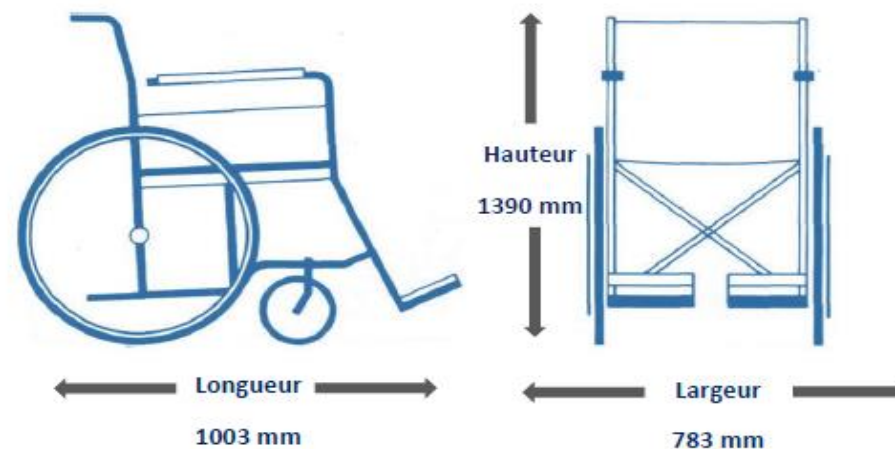

MODÈLES DISPONIBLES

Modèles :

- Trend 100 BVM
- Trend 100 BVA
- Trend 120 BVA
- Trend 120 BVM
- Titanium 100 BVM
- Titanium 100 BVA
- Titanium 120 BVM
- Titanium 120 BVA

Options :

- Strapontin gauche
- Strapontin droit

CONFIGURATIONS

Grand Tourneo Connect

Sièges strapontins

CARACTÉRISTIQUES TECHNIQUES

MODÈLES

	TREND 100 BVM	TREND 120 BVA
MOTEUR		
Carburant	Diesel	Diesel
Cylindrée	1498	1498
Puissance Max (kW)	100 (74)	120 (88)
Norme contrôle émissions	Euro 6	
Start & Stop	x	✓
TRANSMISSION		
Boîte de vitesse	Manuelle 5	Automatique 6
PNEUS		
Taille	205/60 R16	
CONSOMMATION CARBURANT		
Urbaine	4.7	5.4
Extra-urbaine	4.3	4.7
Mixte	4.4	5.0
FREINS		
Avant et Arrière	Disques assistés	
POIDS (Kg)		
Poids brut du véhicule	2315	
Poids à vide	1756	
DIMENSIONS (mm)		
Longueur	4818	
Largeur incluant rétro ext.	1966	
Hauteur	1836	
Largeur d'ouv. de porte lat.	839	

ACCESSIBILITÉ

RAMPES	
Largeur (mm)	785
Longueur (mm)	1070
Charge (Kg)	400 Kg
TREUIL	
Charge (Kg)	225 Kg
RÉSERVOIR	
Capacité (L)	45

MESURES MAXIMALES DU FAUTEUIL ROULANT ET DE SON UTILISATEUR

FONCTIONNALITÉS ET OPTIONS